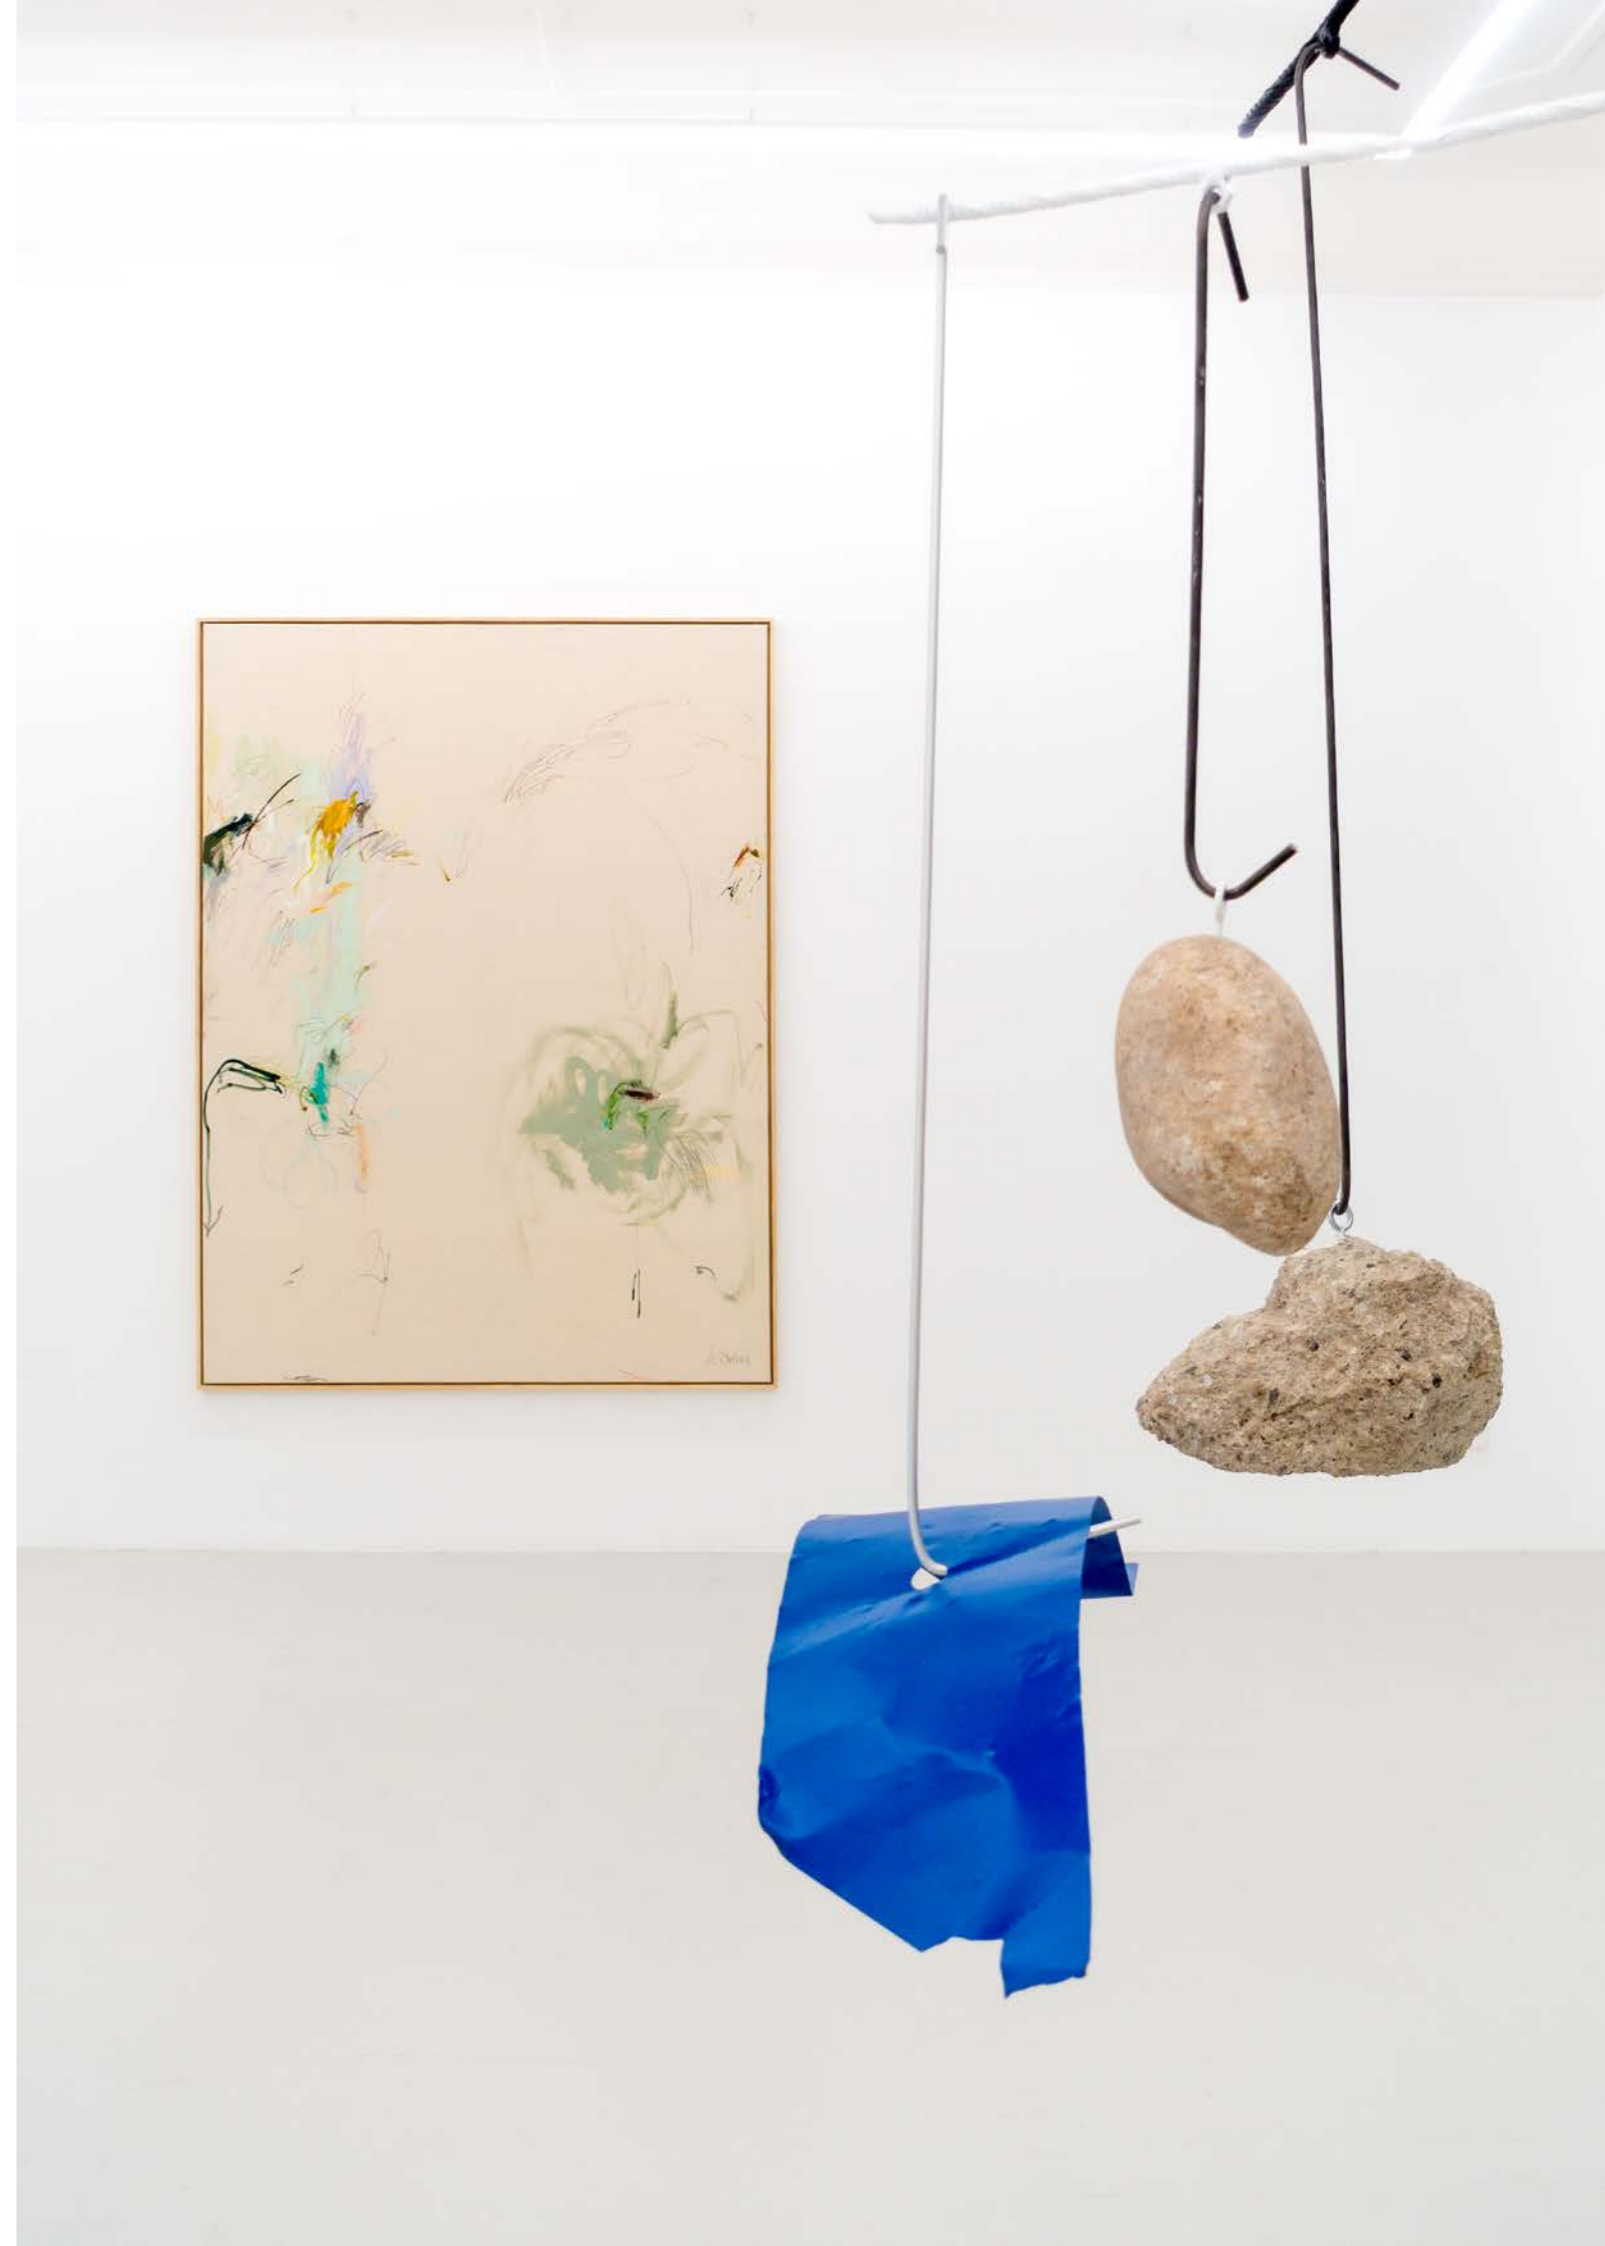

Linou Meyer

Operation Streicheleinheit
Öl, Ölkreide, Buntstifte auf Leinwand /
Oil, oil crayon, coloured pencils on canvas
200 x 150 cm · 2026

Stefan Pfeiffer
Stehen und Fallen
Mixed Media / Mixed media
320 x 150 x 80 cm · 2026

Stefan Pfeiffer
Stehen und Fallen
Detail

Stefan Pfeiffer
Stehen und Fallen
Detail

Ausstellungsansicht / Exhibition view
Stefan Pfeiffer, Solveig Schmid / Linou Meyer, Stefan Pfeiffer

Ausstellungsansicht / Exhibition view
Stefan Pfeiffer, Linou Meyer

Stefan Pfeiffer

Der Himmel über Beirut

Öl & Ölkreide auf Leinwand / Oil and oil crayon on canvas
165 x 125 cm · künstlergerahmt / artistframed · 2026

Stefan Pfeiffer
Der Himmel über Beirut
Detail

Linou Meyer