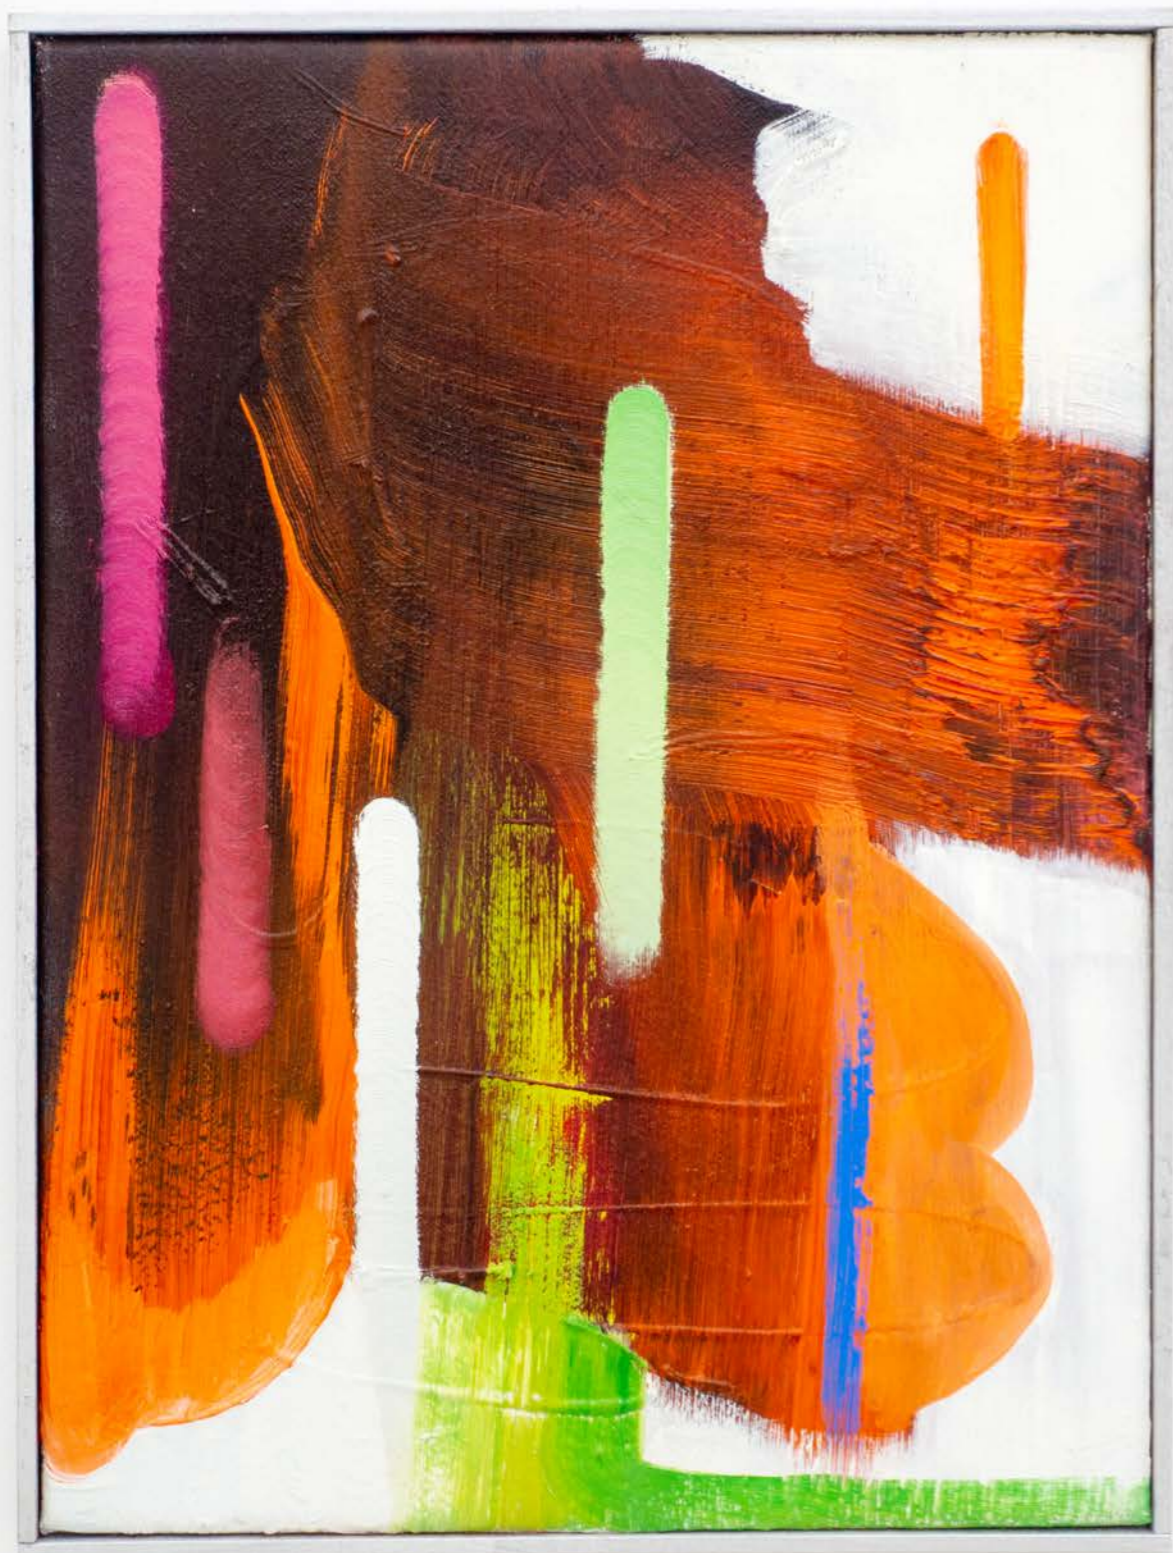

Stefan Pfeiffer

Der Himmel über Beirut

Öl & Ölkreide auf Leinwand / Oil and oil crayon on canvas
165 x 125 cm · künstlergerahmt / artistframed · 2026

Stefan Pfeiffer
Der Himmel über Beirut
Detail

Linou Meyer

Spring Spells

Öl, Ölkreide, Buntstifte auf Leinwand /
Oil, oil crayon, coloured pencils on canvas
41,5 x 31 cm · 2026

Linou Meyer
Spring Spells
Detail

Solveig Schmid

hidden place

Pigmente, Öl auf Leinen / Pigments, oil on linen
250 x 180 cm · 2024

Solveig Schmid
hidden place
Detail

Solveig Schmid
hidden place
Detail

Ausstellungsansicht / Exhibition view
Solveig Schmid

Ausstellungsansicht / Exhibition view
Linou Meyer, Solveig Schmid

Büro / Office
Linou Meyer
eine feine Suche
Öl, Ölkreide, Buntstifte auf Leinwand /
Oil, oil crayon, coloured pencils on canvas
41,5 x 31 cm · 2026